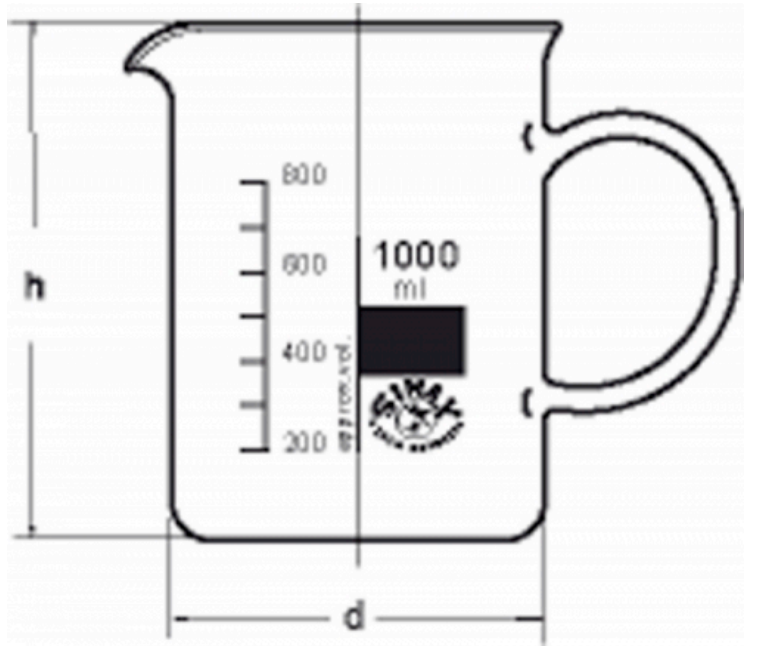

BEAKERS, LOW FORM, WITH HANDLE

(ถ้วยตวง แบบมีหูจับ)

Number	pcs	EAN	Code	Capacity/ml	d/mm	h/mm
154	6	8593419612282	1632417011250	250	70	95,0
154	6	8593419612305	1632417011400	400	80	110,0
154	6	8593419612329	1632417011600	600	90	125,0
154	2	8593419612343	1632417011940	1000	105	145,0