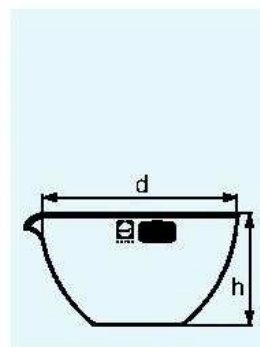

Best.-Nr. Cat. No.	Inhalt Capacity ml	d mm	h mm	Verpackungseinheit/ Stück Pack/Quantity
21 301 32 ¹	15	50	25	10
21 301 34 ¹	45	60	30	10
21 301 38 ²	60	70	35	10
21 301 41 ²	90	80	45	10
21 301 44	170	95	55	10
21 301 49	320	115	65	10
21 301 54	600	140	80	10
21 301 59	1 500	190	100	10
21 301 63	2 500	230	130	10

¹ Ohne Aufdruck.

² Ohne Schriftfeld.

¹ Without print.

² Without labelling field.

DURAN® ABDAMPFSCHALE
mit Ausguss

DURAN® EVAPORATING DISHES
with spout

DIN
12336

A
121 °C