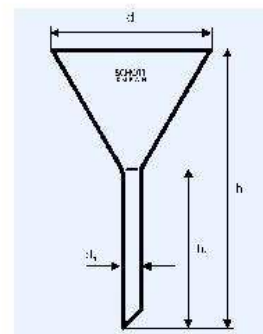

FUNNEL (กรวยกรอง)

6180 PYREX Brand, Fluted, 60° Angle, Short Stem

Supplied with short stems. Depressed inside flutings further decreases filtering time.

Cat. No.	Approx. Top Inside Diam. (mm)	Approx. Stem Length x O.D. (mm)	Approx. Overall Length (mm)	Qty/Pk	Qty/Cs
6180-50	50	65 x 8	108	12	48
6180-65	65	65 x 8	121	12	48
6180-75	75	75 x 8	139	12	48
6180-100	100	100 x 9	190	6	24

¹ Nicht nach DIN

¹ Non-DIN size

¹ Non conforme aux dimensions DIN

¹ No según DIN

² Nicht nach ISO

² Non-ISO size

² Non conforme aux dimensions ISO

² No según ISO

Trichter
mit kurzem Stiel,
DIN 12 445, ISO 4798

Funnels
with short stem,
DIN 12 445, ISO 4798

Entonnoir
à tige courte,
DIN 12 445, ISO 4798

Embudos
rama corta,
DIN 12 445, ISO 4798