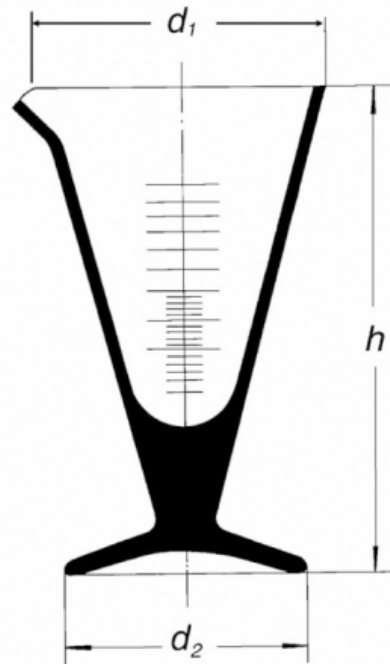

# MEASURES GRADUATED, CONICAL, WITH GLASS BASE AND WITH GRADUATION (SIMAX)

(กระบอกตวงทรงกรวย)

EAN	Code	Capacity/ml	d1/mm	d2/mm	h/mm
8593419626920	1632432591123	25	61	45	100,00
8593419626944	1632432591225	50	68	65	110,00
8593419626968	1632432591230	100	85	65	140,00
8593419626982	1632432591338	250	105	95	180,00
8593419627002	1632432591443	500	125	95	215,00
8593419627026	1632432591544	1000	160	110	270,00
8593419627040	1632432591546	2000	192	130	330,00